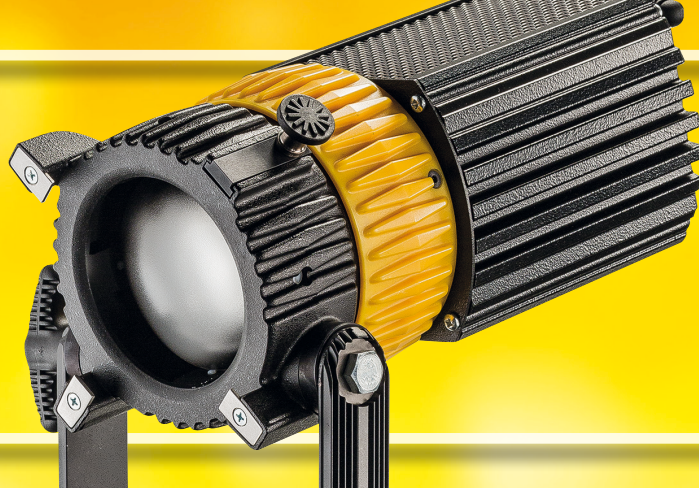

# DLED10-BI / DLED10-D UNSER NEUES FLAGGSCHIFF

Die DLED10 Leuchten sind extrem leistungsfähig, kompakt und vielseitig.

Die Bicolor-Variante 2700K – 6500K erlaubt die einfache Anpassung an verschiedenste Situation des Umgebungslichtes.

Ideal für die etwas größere Ausleuchtung.  
Für mobile Dramaproduktion sowie für Studio.

**DLED10-D** - die Tageslicht-Variante  
Identisches Aussehen mit der DLED10 Bicolor,  
aber mit 300W Tageslicht-LED-Lichtquelle  
Noch höhere Lichtausbeute.

Diese neu konzipierten dedolight – LED-Leuchten bieten:

- **Kompakte Bauweise**
- **Asphärische Optik**
- **Perfekte Leistung**
- **Perfekte Lichtverteilung**
- **Perfekte Farbe**
- **Superleises innovatives Kühlsystem**