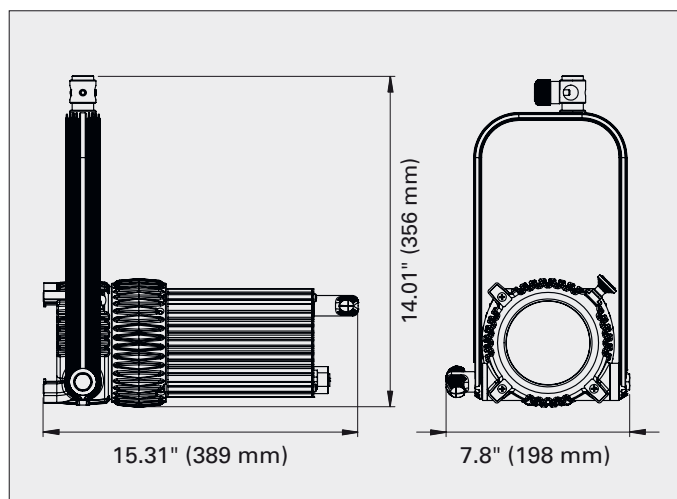

## DLED10-BI - SET 3.247,00 €

inkl.:

- **DLED10-BI** Bicolor Leuchtenkopf 2.164,00 €
- **DT10-BI** Bicolor Vorschaltgerät 848,00 €
- **DPOW10** Kabel zum Leuchtenkopf 112,00 €
- **DPLS400** Lichtschutzring 19,00 €
- **DBD400** 8-Flügeltor 104,00 €

## DLED10-D - SET 2.735,00 €

inkl.:

- **DLED10-D** Tageslicht Leuchtenkopf 1.288,00 €
- **DT10** Tageslicht Vorschaltgerät 1.212,00 €
- **DPOW10** Kabel zum Leuchtenkopf 112,00 €
- **DPLS400** Lichtschutzring 19,00 €
- **DBD400** 8-Flügeltor 104,00 €

## Technische Daten: DLED10-BI / DLED10-D / DLED10-T

	DLED10-D	DLED10-BI
Fokussierbereich	50° - 4°	50° - 4°
Intensitätsänderung	1 : 6,6	1 : 4
Größen	389 x 198 x 356 mm (Leuchtenkopf) 440 x 148,5 x 67 mm (DT10 Vorschaltgerät)	389 x 198 x 356 mm (Leuchtenkopf) 367 x 84,4 x 79,3 mm (DT10-BI Vorschaltgerät)
Gewicht	4,2 kg (Leuchtenkopf) 5,2 kg (Vorschaltgerät)	4,2 kg (Leuchtenkopf) 2,2 kg (Vorschaltgerät)
Stromverbrauch	308 W	245 W