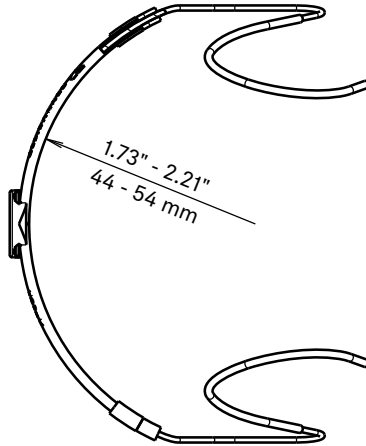

### TECHNISCHE DATEN

Übertragungsbereich	40 bis 20.000 Hz $\pm$ 3 dB
Richtcharakteristik	Niere
Nennimpedanz bei 1 kHz	1 k $\Omega$
Min. Abschlussimpedanz	4,7 k $\Omega$
Empfindlichkeit	4 mV/Pa $\pm$ 3 dB
Kapseldurchmesser	8,4 mm
Grenzschalldruckpegel	150 dB
Ersatzgeräuschpegel	37 dB(A)
Stromaufnahme	ca. 250 $\mu$ A
Versorgungsspannung	4,5 bis 15 V
Temperaturbereich	-10 °C bis 50 °C
Relative Luftfeuchte	max. 95 %
Kabellänge	1,6 m
Mikrofonarmdurchmesser	2 mm
Stecker	3,5 mm Klinke oder 3-poliger Stecker
Gewicht	ca. 9,2 g

## ABMESSUNGEN

Bügel / bow

Bügel / bow

Boom / arm

Kabel / cable

Kabel / cable