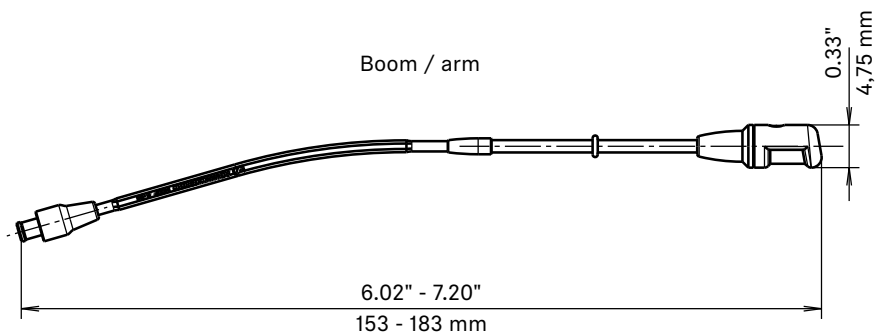

### MERKMALE

- Modulares Gesamtsystem in dem alle Bestandteile beliebig austauschbar und kombinierbar sind
- Hohe Rückkopplungssicherheit
- In Mikrofonskapsel integrierter Wind- und Poppchutz
- Individuell einstellbar für jede Kopfform
- Verdrehsicherer Mikrofonarm (Ø ca. 2 mm) kann sowohl links als auch rechts befestigt werden (abnehmbarer Clip)
- Flexible Schwannenhalssektion
- Anschlusskabel sind tauschbar
- Befestigungsclip für Mikrofonarm ist austauschbar
- Alle Metallteile des Bügels und des Mikrofonarms sind PVD-beschichtet

## ABMESSUNGEN

Bügel / bow

Bügel / bow

Boom / arm

Kabel / cable

Kabel / cable