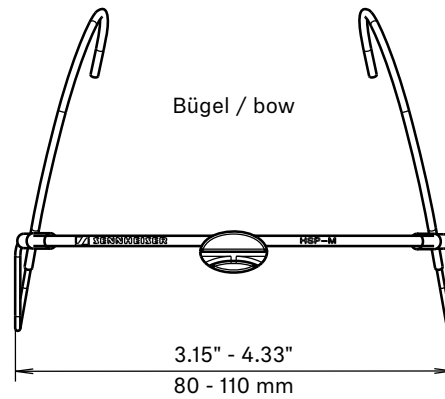

HSP 4 Nackenhügelmikrofon

ABMESSUNGEN

Bügel / bow