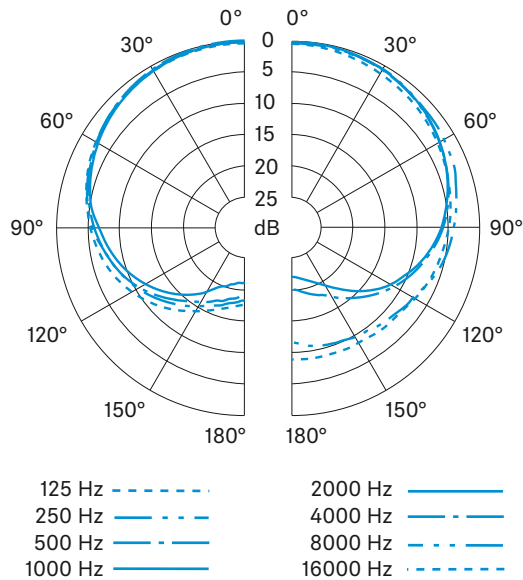

### MERKMALE

- Modulares Gesamtsystem in dem alle Bestandteile beliebig austauschbar und kombinierbar sind
- Hohe Rückkopplungssicherheit
- In Mikrofonskapsel integrierter Wind- und Poppchutz
- Individuell einstellbar für jede Kopfform
- Verdrehsicherer Mikrofonarm (Ø ca. 2 mm) kann sowohl links als auch rechts befestigt werden (abnehmbarer Clip)
- Flexible Schwannenhalssektion
- Anschlusskabel sind tauschbar
- Befestigungsclip für Mikrofonarm ist austauschbar
- Alle Metallteile des Bügels und des Mikrofonarms sind PVD-beschichtet

### PRODUKTVARIANTEN

<b>HSP 4</b> 3-poliger Stecker, anthrazit	Art.-Nr. 009864
<b>HSP 4-3</b> 3-poliger Stecker, beige	Art.-Nr. 009865
<b>HSP 4-EW</b> 3,5-mm Klinke, anthrazit	Art.-Nr. 009867
<b>HSP 4-EW-3</b> 3,5-mm Klinke, beige	Art.-Nr. 009873

### TECHNISCHE DATEN

Übertragungsbereich	40 bis 20.000 Hz $\pm$ 3 dB
Richtcharakteristik	Niere
Nennimpedanz bei 1 kHz	1 k $\Omega$
Min. Abschlussimpedanz	4,7 k $\Omega$
Empfindlichkeit	4 mV/Pa $\pm$ 3 dB
Kapseldurchmesser	8,4 mm
Grenzschalldruckpegel	150 dB
Ersatzgeräuschpegel	37 dB(A)
Stromaufnahme	ca. 250 $\mu$ A
Versorgungsspannung	4,5 bis 15 V
Temperaturbereich	-10 °C bis 50 °C
Relative Luftfeuchte	max. 95 %
Kabellänge	1,6 m
Mikrofonarmdurchmesser	2 mm
Stecker	3,5 mm Klinke oder 3-poliger Stecker
Gewicht	ca. 9,2 g