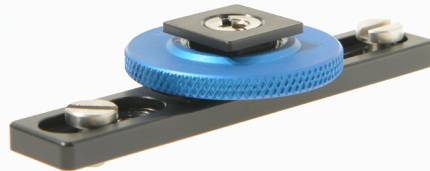

## Befestigungszubehör / Mounting Accessories

Art. No.: MN-RMB1

Blitzanschluss am Empfänger für den Schuh an der Kamera.  
Flash mount on the receiver for the camera's cold / hot shoe.

Art. No.: MN-RMB2

Der seitliche Blitzschuh an der Universal-QuickFit-Brücke für 15 und 19 mm Rohre.

The lateral cold shoe of the Universal QuickFit Bridge for 15 and 19 mm rods.

Art. No.: 401-49-RAIL

Noch mehr Flexibilität bei der Positionierung des Empfängers und Platz für weitere Geräte mit Blitzanschluss, 1/4" oder 3/8" Verbindung. Der lange Blitzschuh ist auch einzeln erhältlich (401-RAIL).